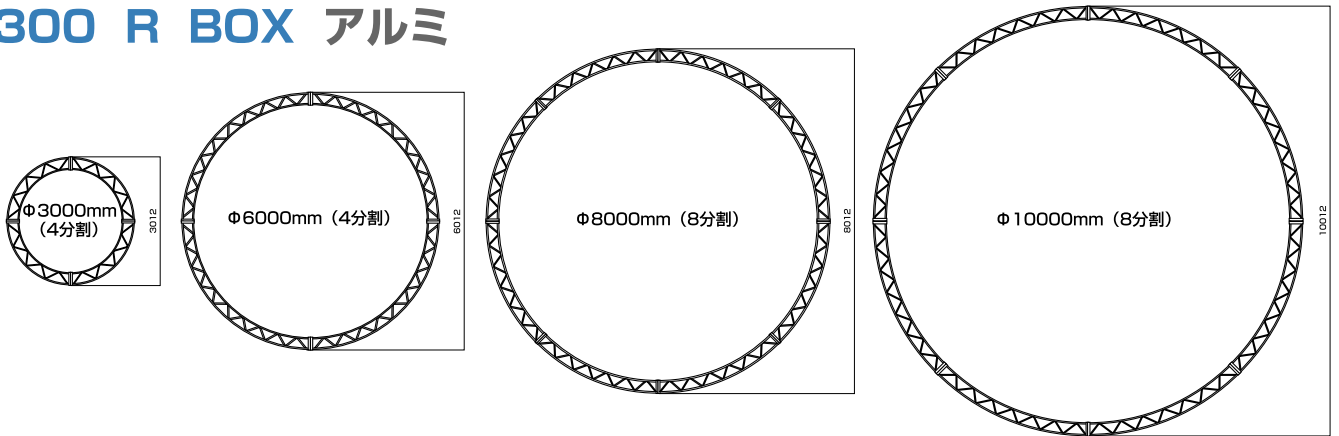

SP-33C

N トラス

300 BOX アルミ

Nトラス300 BOX 312mm × 312mm	サイズ/mm		
	L	300	9A
	L	600	18A
	L	900	27A
	L	1800	54A
	L	2400	72A
	L	2700	81A
	L	3600	108A
		角度部材30°	
		角度部材45°	
	角度部材60°		
	角度部材フリー		

	仕様サイズ/mm
主材断面	φ32×3.0
ラチス材断面	φ20×2.5
フランジ断面	t6×50×50
ボルト	M12
アンカー	M10

数量充実!!もっともポピュラーなトラスです。

角度部材30°

角度部材45°

角度部材60°

角度部材フリー

N トラス

300 R BOX アルミ

		サイズ/mm	
Nトラス300 R BOX	312mm × 312mm	φ 3000(4分割)	15Aa
		φ 6000(4分割)	27Aa
		φ 8000(8分割)	18Aa
		φ 10000(8分割)	225A

N トラス

300 SINGLE アルミ

		サイズ/mm	
Nトラス SINGLE	312mm	L 600	
		L 900	
		L 1800	
		L 2400	
		L 2700	
		L 3600	

		仕様サイズ/mm	
主材断面		φ32×3.0	
ラチス材断面		φ20×2.5	
フランジ断面		t6×50×50	
ボルト		M12	
アンカー		M10	