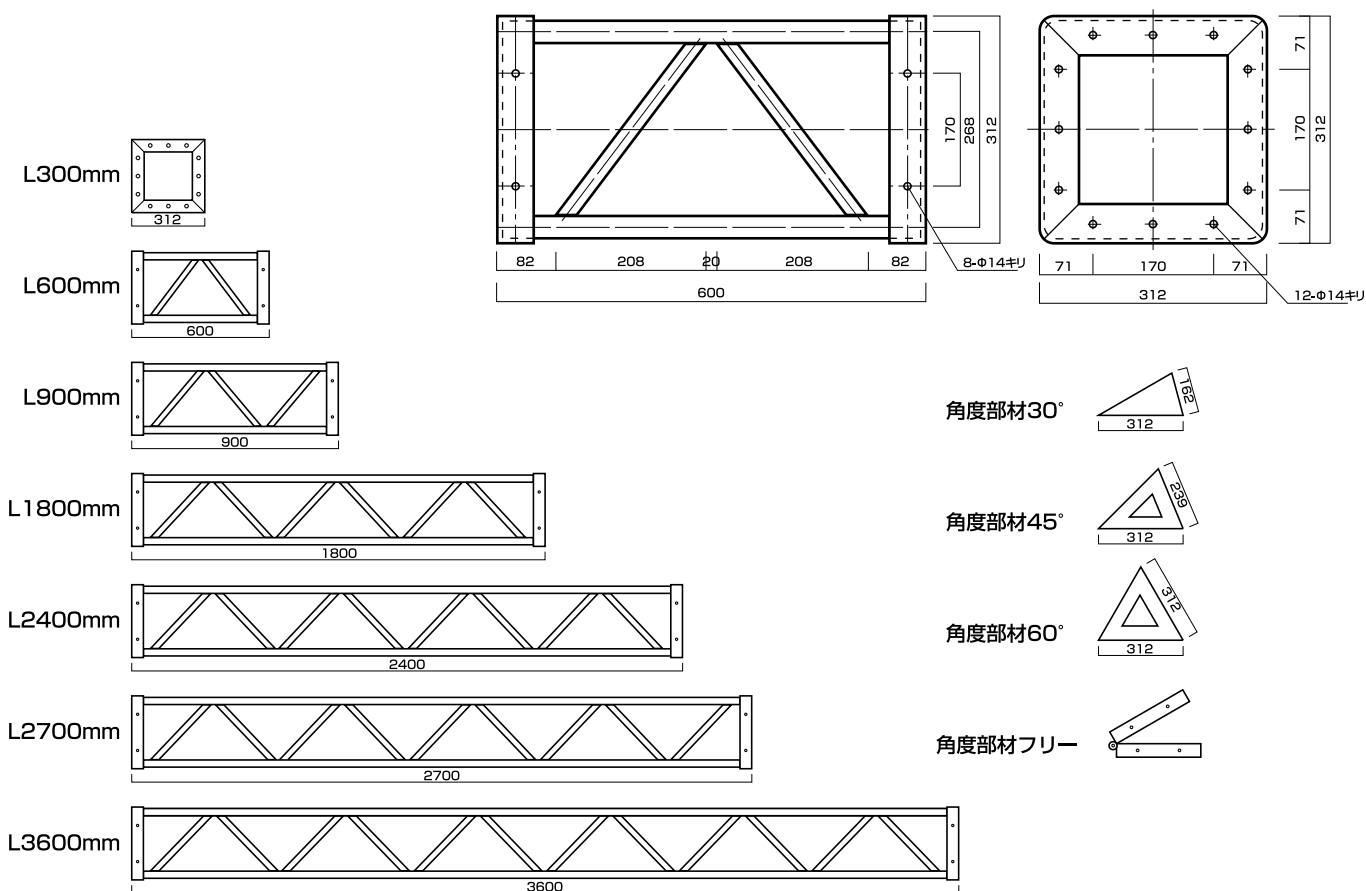

SP-33C

N トラス

300 BOX アルミ

Nトラス300 BOX 312mm × 312mm	サイズ/mm		
	L	300	9A
	L	600	18A
	L	900	27A
	L	1800	54A
	L	2400	72A
	L	2700	81A
	L	3600	108A
		角度部材30°	
		角度部材45°	
	角度部材60°		
	角度部材フリー		

	仕様サイズ/mm
主材断面	φ32×3.0
ラチス材断面	φ20×2.5
フランジ断面	t6×50×50
ボルト	M12
アンカー	M10

数量充実!!もっともポピュラーなトラスです。

角度部材30°

角度部材45°

角度部材60°

角度部材フリー

N トラス

300 R BOX アルミ

		サイズ/mm	
Nトラス300 R BOX	312mm × 312mm	φ 3000(4分割)	15Aa
		φ 6000(4分割)	27Aa
		φ 8000(8分割)	18Aa
		φ 10000(8分割)	225A

N トラス

300 SINGLE アルミ

		サイズ/mm	
Nトラス SINGLE	312mm	L 600	
		L 900	
		L 1800	
		L 2400	
		L 2700	
		L 3600	

		仕様サイズ/mm	
主材断面		φ32×3.0	
ラチス材断面		φ20×2.5	
フランジ断面		t6×50×50	
ボルト		M12	
アンカー		M10	