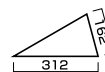

SP-33C

N トラス

300 BOX アルミ

Nトラス300 BOX 312mm × 312mm	サイズ/mm		
	L	300	9A
	L	600	18A
	L	900	27A
	L	1800	54A
	L	2400	72A
	L	2700	81A
	L	3600	108A
		角度部材30°	
		角度部材45°	
	角度部材60°		
	角度部材フリー		

	仕様サイズ/mm
主材断面	φ32×3.0
ラチス材断面	φ20×2.5
フランジ断面	t6×50×50
ボルト	M12
アンカー	M10

数量充実!!もっともポピュラーなトラスです。

角度部材30°

角度部材45°

角度部材60°

角度部材フリー

N トラス

300 R BOX アルミ

		サイズ/mm	
Nトラス300 R BOX	312mm × 312mm	φ 3000(4分割)	15Aa
		φ 6000(4分割)	27Aa
		φ 8000(8分割)	18Aa
		φ 10000(8分割)	225A

N トラス

300 SINGLE アルミ

		サイズ/mm	
Nトラス SINGLE	312mm	L 600	
		L 900	
		L 1800	
		L 2400	
		L 2700	
		L 3600	

		仕様サイズ/mm	
主材断面		φ32×3.0	
ラチス材断面		φ20×2.5	
フランジ断面		t6×50×50	
ボルト		M12	
アンカー		M10	